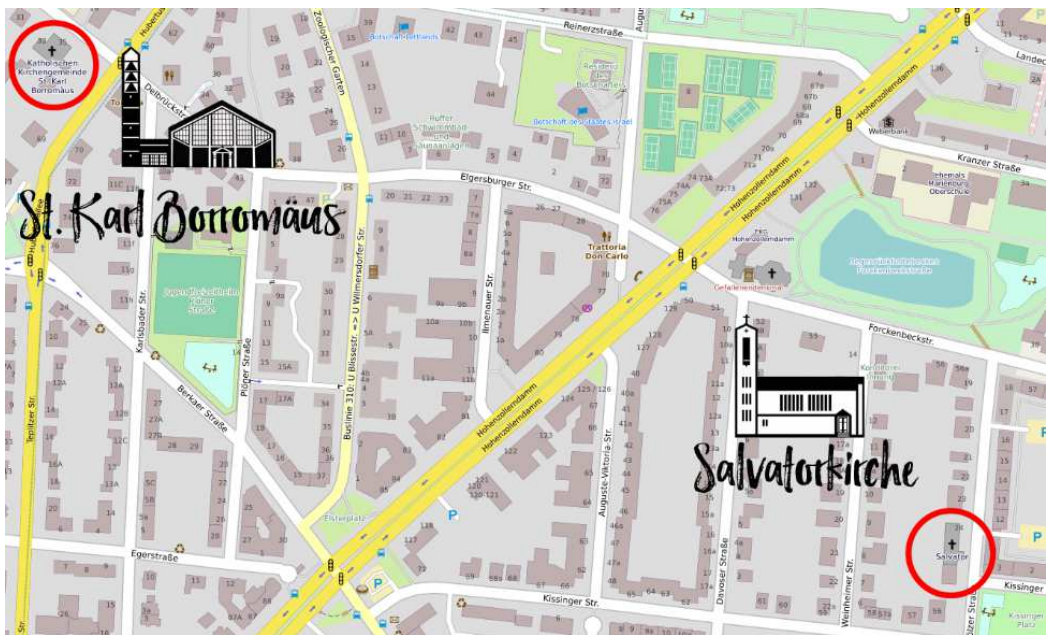

Peter Baron
- Pfarrgemeinderatsvorsitzender -

St. Karl Borromäus
Delbrückstr. 33, 14193 Berlin

Salvator
Tölzer Str. 25, 14199 Berlin

Quelle: © OpenStreetMap contributors - www.openstreetmap.org/copyright